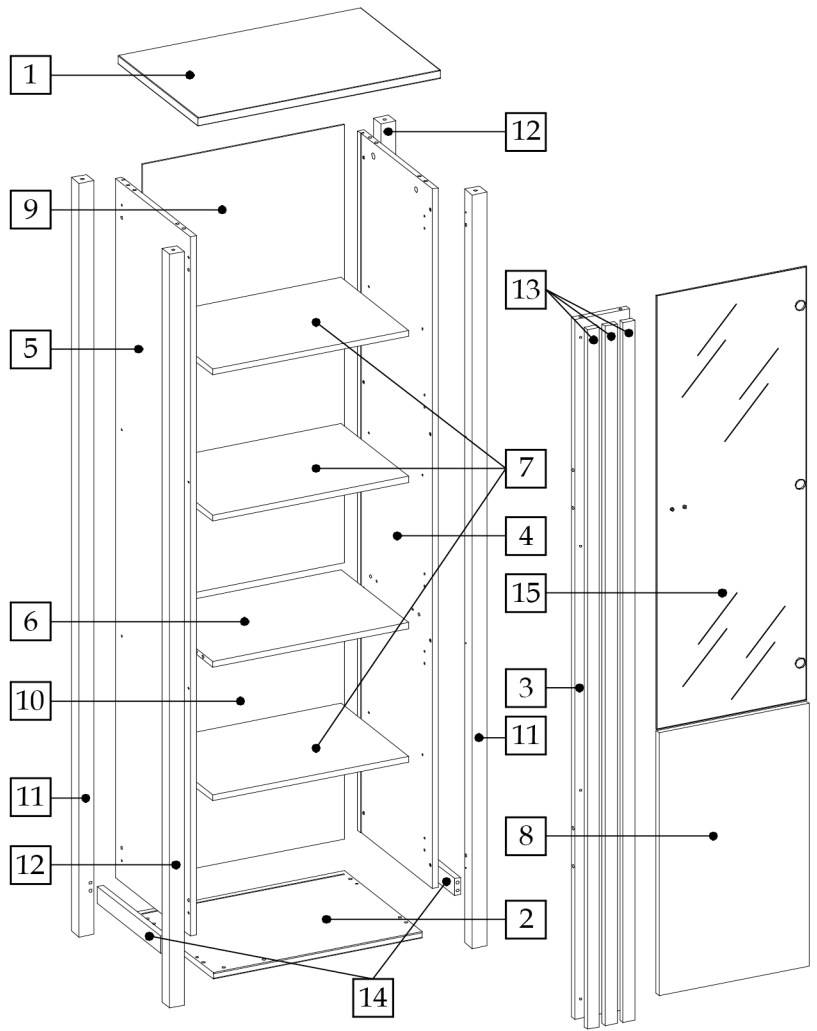

HELIO 1D1W

100 min

100 % cotton

2000 mm

405 mm

619 mm

Element symbol	Measurements				Code	Pack
1	619	405	16	1	1001_EVOK	1/3
2	533	398	16	1	1012	1/3
3	140	1844	16	1	1009	1/3
4	1844	379	16	1	1010	1/3
5	1844	379	16	1	1011	1/3
6	501	343	16	1	1027	1/3
7	501	343	16	3	N/A	1/3
8	692	382	16	1	1029	1/3
9	1155	515	3	1	N/A	1/3
10	703	515	3	1	N/A	1/3
11	1980	38	38	2	EVOK_1980x38_T1	2/3
12	1980	38	38	2	EVOK_1980x38_T2	2/3
13	1844	30	16	3	P16_1844x30x16	1/3
14	324	45	16	2	P16_324x45x16	1/3
15	1143	382	4	1	Glass	3/3