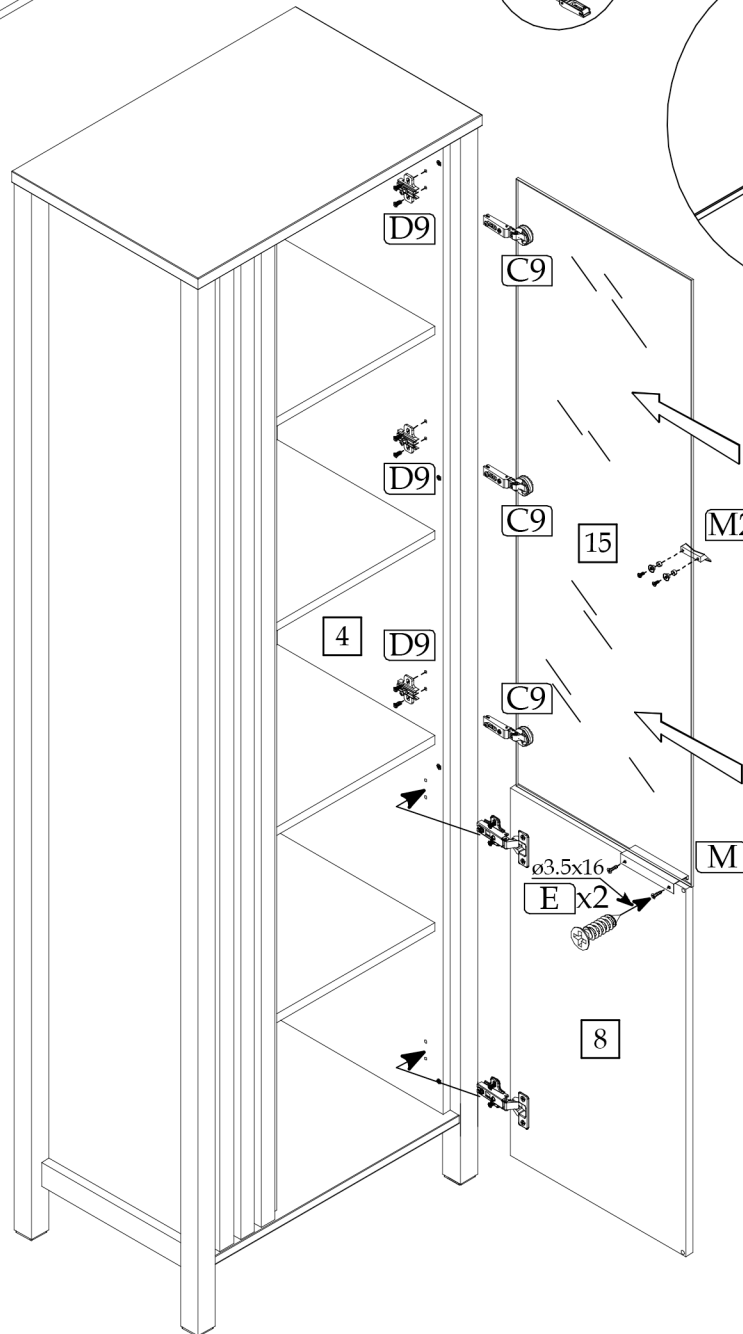

HELIO 1D1W

100 min

100 % cotton

2000 mm

405 mm

619 mm

Element symbol	Measurements				Code	Pack
1	619	405	16	1	1001_EVOK	1/3
2	533	398	16	1	1012	1/3
3	140	1844	16	1	1009	1/3
4	1844	379	16	1	1010	1/3
5	1844	379	16	1	1011	1/3
6	501	343	16	1	1027	1/3
7	501	343	16	3	N/A	1/3
8	692	382	16	1	1029	1/3
9	1155	515	3	1	N/A	1/3
10	703	515	3	1	N/A	1/3
11	1980	38	38	2	EVOK_1980x38_T1	2/3
12	1980	38	38	2	EVOK_1980x38_T2	2/3
13	1844	30	16	3	P16_1844x30x16	1/3
14	324	45	16	2	P16_324x45x16	1/3
15	1143	382	4	1	Glass	3/3

▶ 1

▶ 2

▶ 3

▶ 4

▶ 5

▶ 6

▶ 7

9