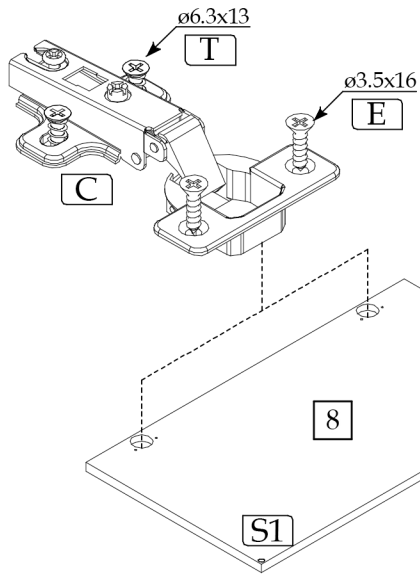

HELIO 1D1W

100 min

100 % cotton

2000 mm

405 mm

619 mm

Element symbol	Measurements				Code	Pack
1	619	405	16	1	1001_EVOK	1/3
2	533	398	16	1	1012	1/3
3	140	1844	16	1	1009	1/3
4	1844	379	16	1	1010	1/3
5	1844	379	16	1	1011	1/3
6	501	343	16	1	1027	1/3
7	501	343	16	3	N/A	1/3
8	692	382	16	1	1029	1/3
9	1155	515	3	1	N/A	1/3
10	703	515	3	1	N/A	1/3
11	1980	38	38	2	EVOK_1980x38_T1	2/3
12	1980	38	38	2	EVOK_1980x38_T2	2/3
13	1844	30	16	3	P16_1844x30x16	1/3
14	324	45	16	2	P16_324x45x16	1/3
15	1143	382	4	1	Glass	3/3

▶ 1

▶ 2

▶ 3

▶ 4

▶ 5

▶ 6

▶ 7

9