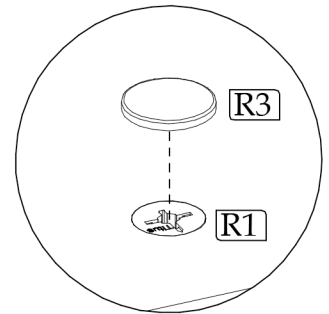

HELIO 1D1W

100 min

100 % cotton

2000 mm

405 mm

619 mm

Element symbol	Measurements				Code	Pack
1	619	405	16	1	1001_EVOK	1/3
2	533	398	16	1	1012	1/3
3	140	1844	16	1	1009	1/3
4	1844	379	16	1	1010	1/3
5	1844	379	16	1	1011	1/3
6	501	343	16	1	1027	1/3
7	501	343	16	3	N/A	1/3
8	692	382	16	1	1029	1/3
9	1155	515	3	1	N/A	1/3
10	703	515	3	1	N/A	1/3
11	1980	38	38	2	EVOK_1980x38_T1	2/3
12	1980	38	38	2	EVOK_1980x38_T2	2/3
13	1844	30	16	3	P16_1844x30x16	1/3
14	324	45	16	2	P16_324x45x16	1/3
15	1143	382	4	1	Glass	3/3

▶ 1

▶ 2

▶ 3

▶ 4

▶ 5

▶ 6

▶ 7

9