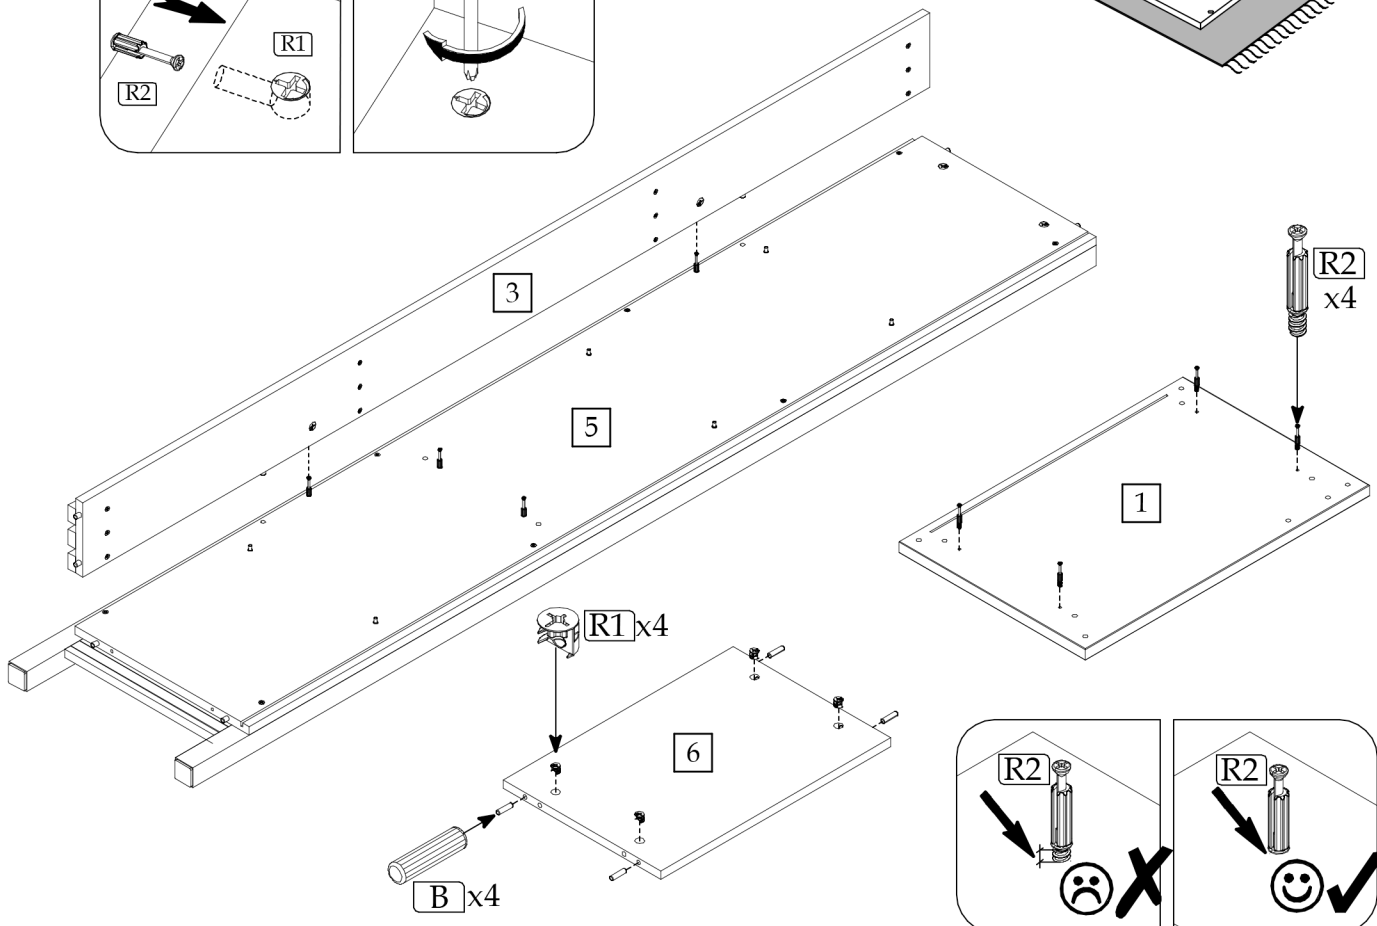

HELIO 1D1W

100 min

100 % cotton

2000 mm

405 mm

619 mm

Element symbol	Measurements				Code	Pack
1	619	405	16	1	1001_EVOK	1/3
2	533	398	16	1	1012	1/3
3	140	1844	16	1	1009	1/3
4	1844	379	16	1	1010	1/3
5	1844	379	16	1	1011	1/3
6	501	343	16	1	1027	1/3
7	501	343	16	3	N/A	1/3
8	692	382	16	1	1029	1/3
9	1155	515	3	1	N/A	1/3
10	703	515	3	1	N/A	1/3
11	1980	38	38	2	EVOK_1980x38_T1	2/3
12	1980	38	38	2	EVOK_1980x38_T2	2/3
13	1844	30	16	3	P16_1844x30x16	1/3
14	324	45	16	2	P16_324x45x16	1/3
15	1143	382	4	1	Glass	3/3

▶ 1

▶ 2

▶ 3

▶ 4

▶ 5

▶ 6

▶ 7

9