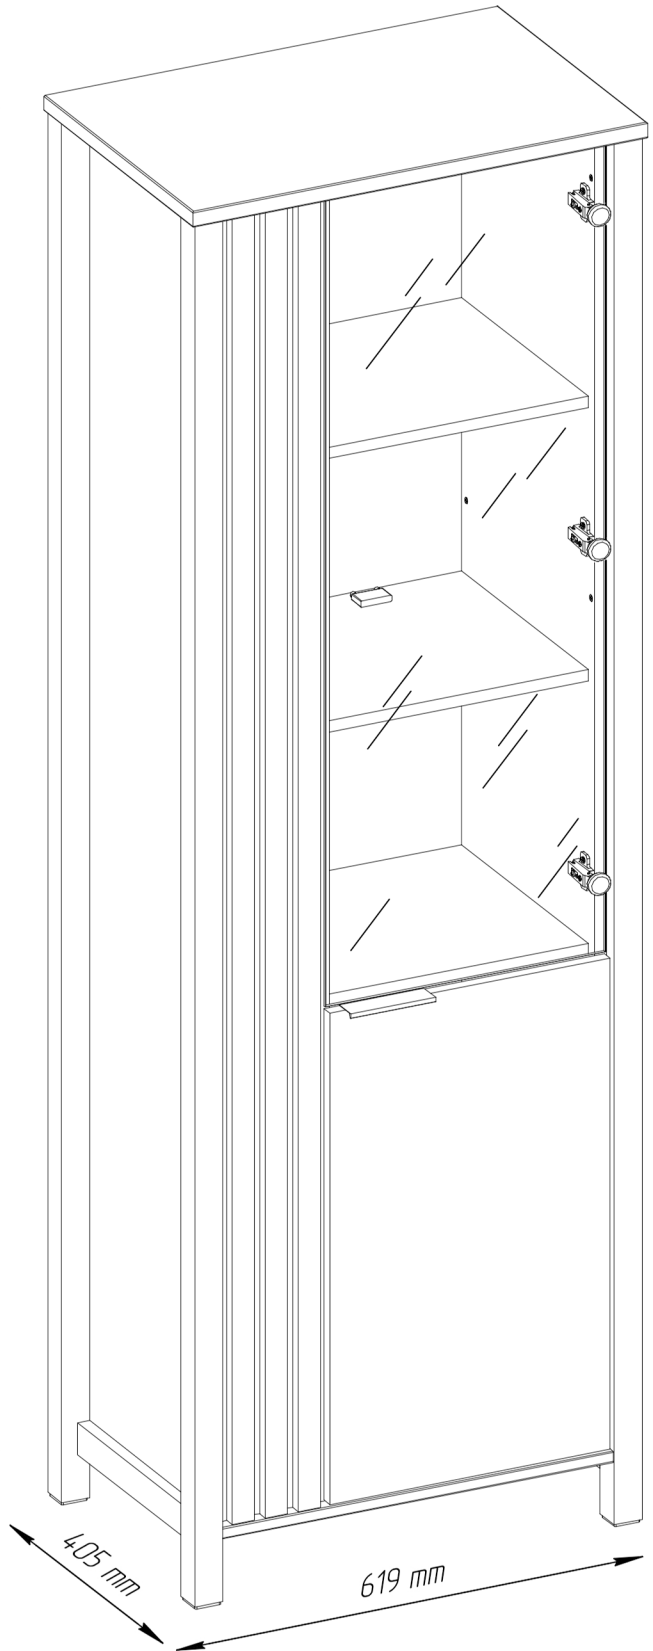

HELIO 1D1W

100 min

100 % cotton

2000 mm

405 mm

619 mm

Element symbol	Measurements				Code	Pack
1	619	405	16	1	1001_EVOK	1/3
2	533	398	16	1	1012	1/3
3	140	1844	16	1	1009	1/3
4	1844	379	16	1	1010	1/3
5	1844	379	16	1	1011	1/3
6	501	343	16	1	1027	1/3
7	501	343	16	3	N/A	1/3
8	692	382	16	1	1029	1/3
9	1155	515	3	1	N/A	1/3
10	703	515	3	1	N/A	1/3
11	1980	38	38	2	EVOK_1980x38_T1	2/3
12	1980	38	38	2	EVOK_1980x38_T2	2/3
13	1844	30	16	3	P16_1844x30x16	1/3
14	324	45	16	2	P16_324x45x16	1/3
15	1143	382	4	1	Glass	3/3

▶ 1

▶ 2

▶ 3

▶ 4

▶ 5

▶ 6

▶ 7

9