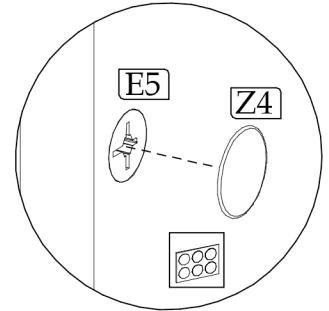

HELIO 1D1W

100 min

100 % cotton

2000 mm

405 mm

619 mm

Element symbol	Measurements				Code	Pack
1	619	405	16	1	1001_EVOK	1/3
2	533	398	16	1	1012	1/3
3	140	1844	16	1	1009	1/3
4	1844	379	16	1	1010	1/3
5	1844	379	16	1	1011	1/3
6	501	343	16	1	1027	1/3
7	501	343	16	3	N/A	1/3
8	692	382	16	1	1029	1/3
9	1155	515	3	1	N/A	1/3
10	703	515	3	1	N/A	1/3
11	1980	38	38	2	EVOK_1980x38_T1	2/3
12	1980	38	38	2	EVOK_1980x38_T2	2/3
13	1844	30	16	3	P16_1844x30x16	1/3
14	324	45	16	2	P16_324x45x16	1/3
15	1143	382	4	1	Glass	3/3

▶ 1

▶ 2

▶ 3

▶ 4

▶ 5

▶ 6

▶ 7

9