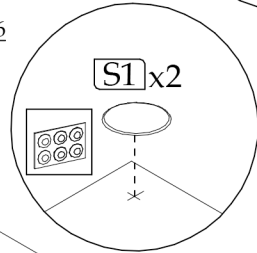

HELIO 1D1W

100 min

100 % cotton

2000 mm

405 mm

619 mm

Element symbol	Measurements				Code	Pack
1	619	405	16	1	1001_EVOK	1/3
2	533	398	16	1	1012	1/3
3	140	1844	16	1	1009	1/3
4	1844	379	16	1	1010	1/3
5	1844	379	16	1	1011	1/3
6	501	343	16	1	1027	1/3
7	501	343	16	3	N/A	1/3
8	692	382	16	1	1029	1/3
9	1155	515	3	1	N/A	1/3
10	703	515	3	1	N/A	1/3
11	1980	38	38	2	EVOK_1980x38_T1	2/3
12	1980	38	38	2	EVOK_1980x38_T2	2/3
13	1844	30	16	3	P16_1844x30x16	1/3
14	324	45	16	2	P16_324x45x16	1/3
15	1143	382	4	1	Glass	3/3

▶ 1

▶ 2

▶ 3

▶ 4

▶ 5

▶ 6

▶ 7

9