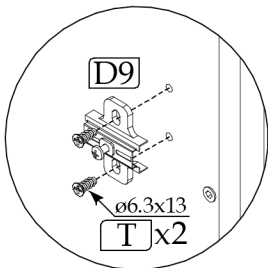

HELIO 1D1W

100 min

100 % cotton

2000 mm

405 mm

619 mm

Element symbol	Measurements				Code	Pack
1	619	405	16	1	1001_EVOK	1/3
2	533	398	16	1	1012	1/3
3	140	1844	16	1	1009	1/3
4	1844	379	16	1	1010	1/3
5	1844	379	16	1	1011	1/3
6	501	343	16	1	1027	1/3
7	501	343	16	3	N/A	1/3
8	692	382	16	1	1029	1/3
9	1155	515	3	1	N/A	1/3
10	703	515	3	1	N/A	1/3
11	1980	38	38	2	EVOK_1980x38_T1	2/3
12	1980	38	38	2	EVOK_1980x38_T2	2/3
13	1844	30	16	3	P16_1844x30x16	1/3
14	324	45	16	2	P16_324x45x16	1/3
15	1143	382	4	1	Glass	3/3

▶ 1

▶ 2

▶ 3

▶ 4

▶ 5

▶ 6

▶ 7

9