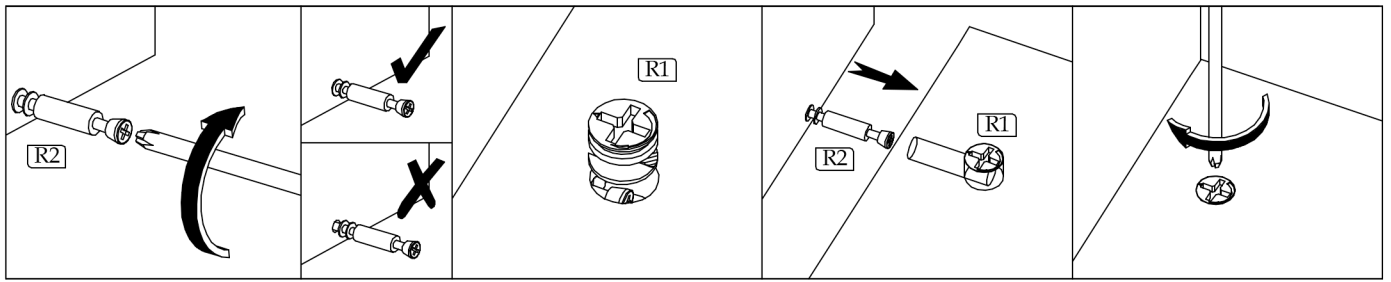

HELIO 1D1W

100 min

100 % cotton

2000 mm

405 mm

619 mm

Element symbol	Measurements				Code	Pack
1	619	405	16	1	1001_EVOK	1/3
2	533	398	16	1	1012	1/3
3	140	1844	16	1	1009	1/3
4	1844	379	16	1	1010	1/3
5	1844	379	16	1	1011	1/3
6	501	343	16	1	1027	1/3
7	501	343	16	3	N/A	1/3
8	692	382	16	1	1029	1/3
9	1155	515	3	1	N/A	1/3
10	703	515	3	1	N/A	1/3
11	1980	38	38	2	EVOK_1980x38_T1	2/3
12	1980	38	38	2	EVOK_1980x38_T2	2/3
13	1844	30	16	3	P16_1844x30x16	1/3
14	324	45	16	2	P16_324x45x16	1/3
15	1143	382	4	1	Glass	3/3