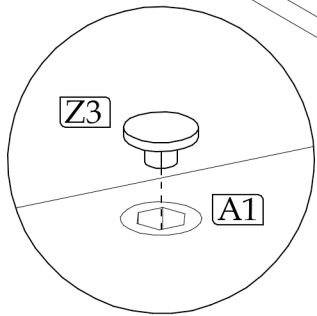

HELIO 1D1W

100 min

100 % cotton

2000 mm

405 mm

619 mm

Element symbol	Measurements				Code	Pack
1	619	405	16	1	1001_EVOK	1/3
2	533	398	16	1	1012	1/3
3	140	1844	16	1	1009	1/3
4	1844	379	16	1	1010	1/3
5	1844	379	16	1	1011	1/3
6	501	343	16	1	1027	1/3
7	501	343	16	3	N/A	1/3
8	692	382	16	1	1029	1/3
9	1155	515	3	1	N/A	1/3
10	703	515	3	1	N/A	1/3
11	1980	38	38	2	EVOK_1980x38_T1	2/3
12	1980	38	38	2	EVOK_1980x38_T2	2/3
13	1844	30	16	3	P16_1844x30x16	1/3
14	324	45	16	2	P16_324x45x16	1/3
15	1143	382	4	1	Glass	3/3

▶ 1

▶ 2

▶ 3

▶ 4

▶ 5

▶ 6

▶ 7

9