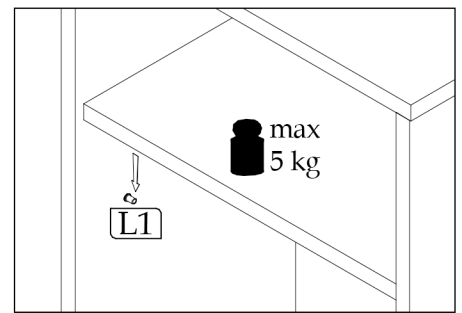

HELIO 1D1W

100 min

100 % cotton

2000 mm

405 mm

619 mm

Element symbol	Measurements				Code	Pack
1	619	405	16	1	1001_EVOK	1/3
2	533	398	16	1	1012	1/3
3	140	1844	16	1	1009	1/3
4	1844	379	16	1	1010	1/3
5	1844	379	16	1	1011	1/3
6	501	343	16	1	1027	1/3
7	501	343	16	3	N/A	1/3
8	692	382	16	1	1029	1/3
9	1155	515	3	1	N/A	1/3
10	703	515	3	1	N/A	1/3
11	1980	38	38	2	EVOK_1980x38_T1	2/3
12	1980	38	38	2	EVOK_1980x38_T2	2/3
13	1844	30	16	3	P16_1844x30x16	1/3
14	324	45	16	2	P16_324x45x16	1/3
15	1143	382	4	1	Glass	3/3

▶ 1

▶ 2

▶ 3

▶ 4

▶ 5

▶ 6

▶ 7

9