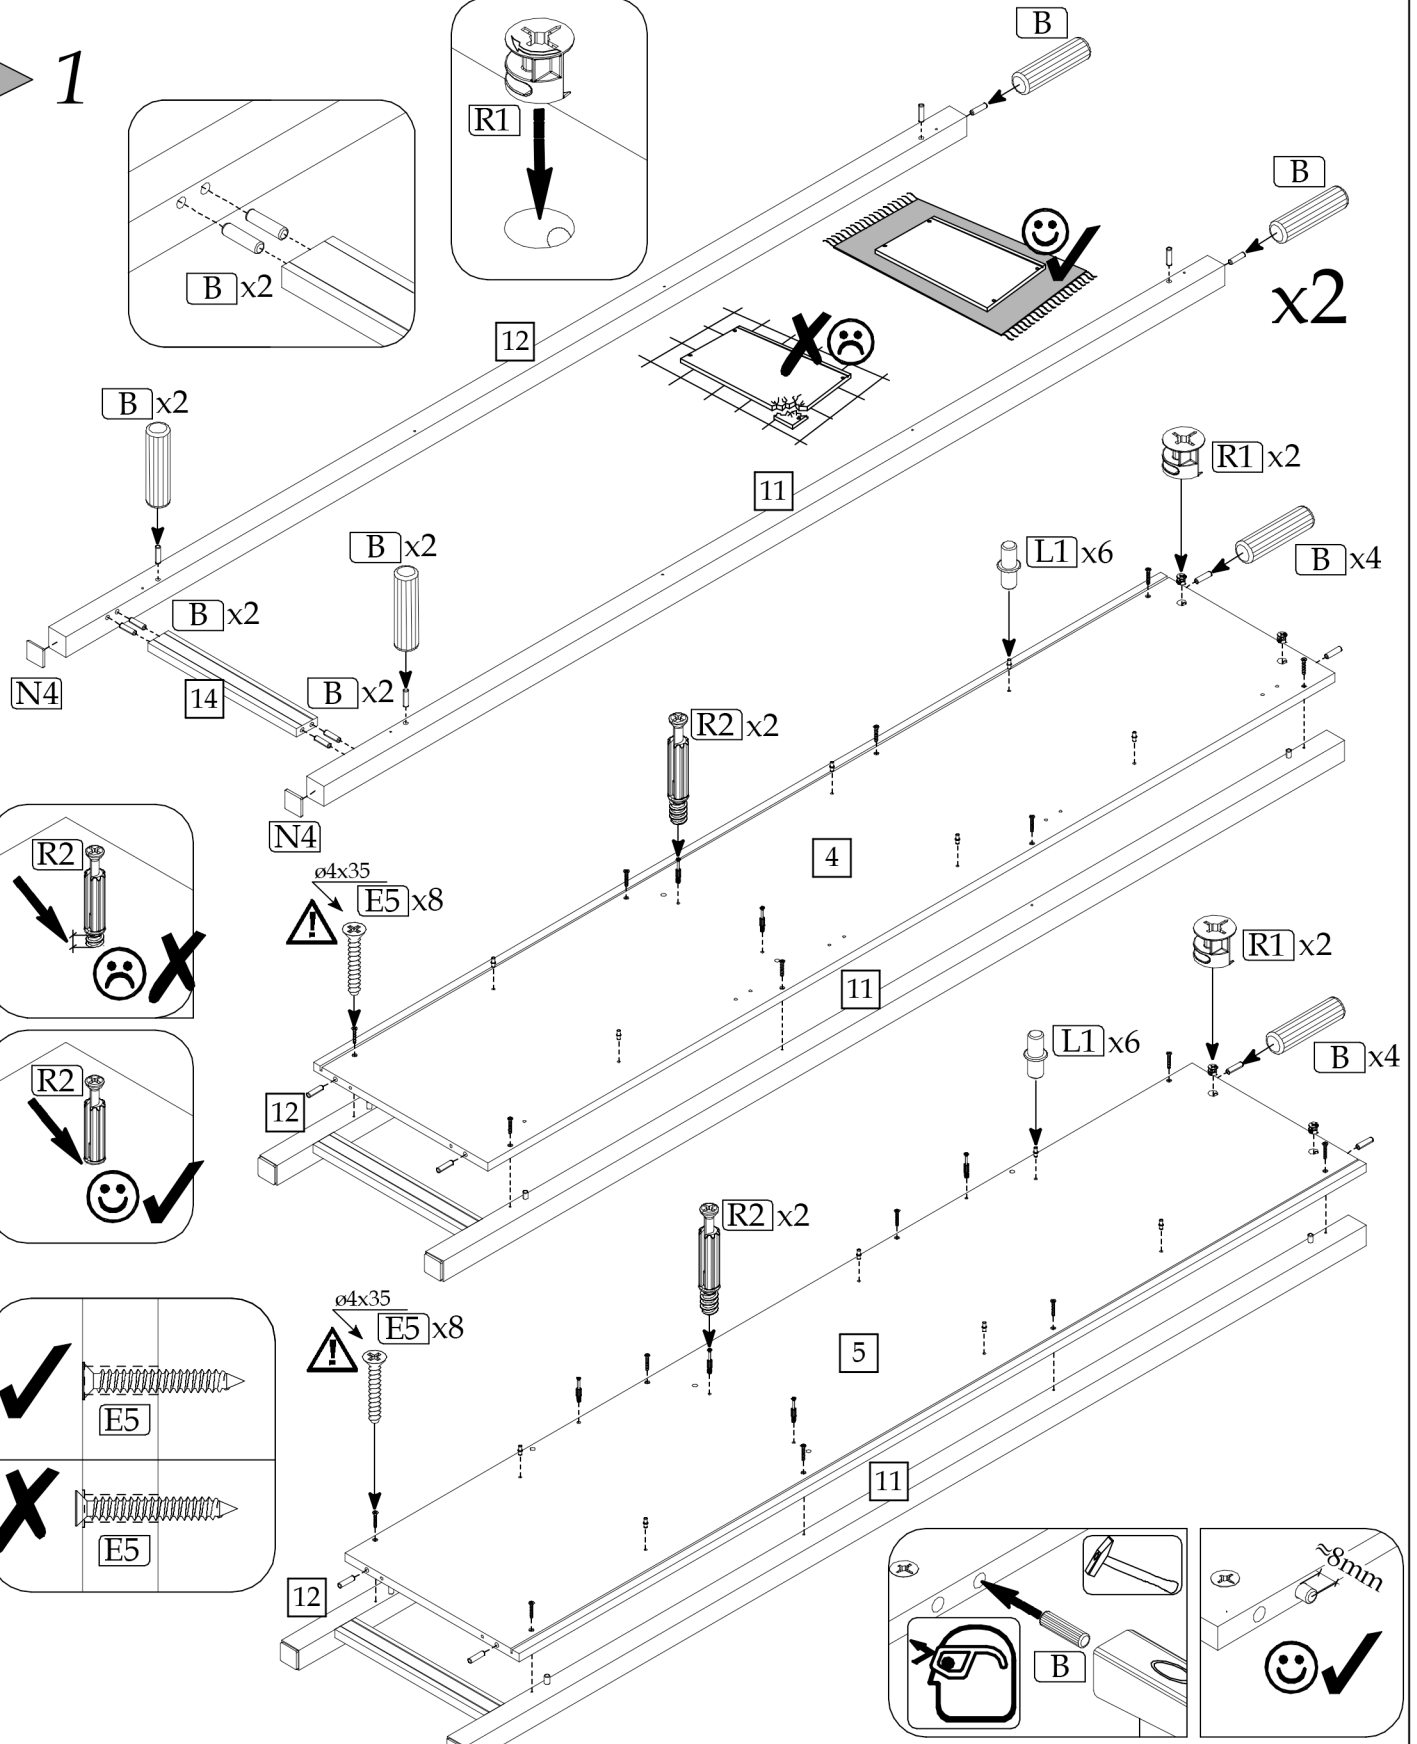

HELIO 1D1W

100 min

100 % cotton

2000 mm

405 mm

619 mm

Element symbol	Measurements				Code	Pack
1	619	405	16	1	1001_EVOK	1/3
2	533	398	16	1	1012	1/3
3	140	1844	16	1	1009	1/3
4	1844	379	16	1	1010	1/3
5	1844	379	16	1	1011	1/3
6	501	343	16	1	1027	1/3
7	501	343	16	3	N/A	1/3
8	692	382	16	1	1029	1/3
9	1155	515	3	1	N/A	1/3
10	703	515	3	1	N/A	1/3
11	1980	38	38	2	EVOK_1980x38_T1	2/3
12	1980	38	38	2	EVOK_1980x38_T2	2/3
13	1844	30	16	3	P16_1844x30x16	1/3
14	324	45	16	2	P16_324x45x16	1/3
15	1143	382	4	1	Glass	3/3

▶ 1

▶ 2

▶ 3

▶ 4

▶ 5

▶ 6

▶ 7

9

▶ 10