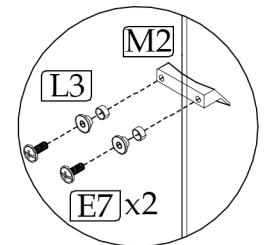

HELIO 1D1W

100 min

100 % cotton

2000 mm

405 mm

619 mm

Element symbol	Measurements				Code	Pack
1	619	405	16	1	1001_EVOK	1/3
2	533	398	16	1	1012	1/3
3	140	1844	16	1	1009	1/3
4	1844	379	16	1	1010	1/3
5	1844	379	16	1	1011	1/3
6	501	343	16	1	1027	1/3
7	501	343	16	3	N/A	1/3
8	692	382	16	1	1029	1/3
9	1155	515	3	1	N/A	1/3
10	703	515	3	1	N/A	1/3
11	1980	38	38	2	EVOK_1980x38_T1	2/3
12	1980	38	38	2	EVOK_1980x38_T2	2/3
13	1844	30	16	3	P16_1844x30x16	1/3
14	324	45	16	2	P16_324x45x16	1/3
15	1143	382	4	1	Glass	3/3

▶ 1

▶ 2

▶ 3

▶ 4

▶ 5

▶ 6

▶ 7

9