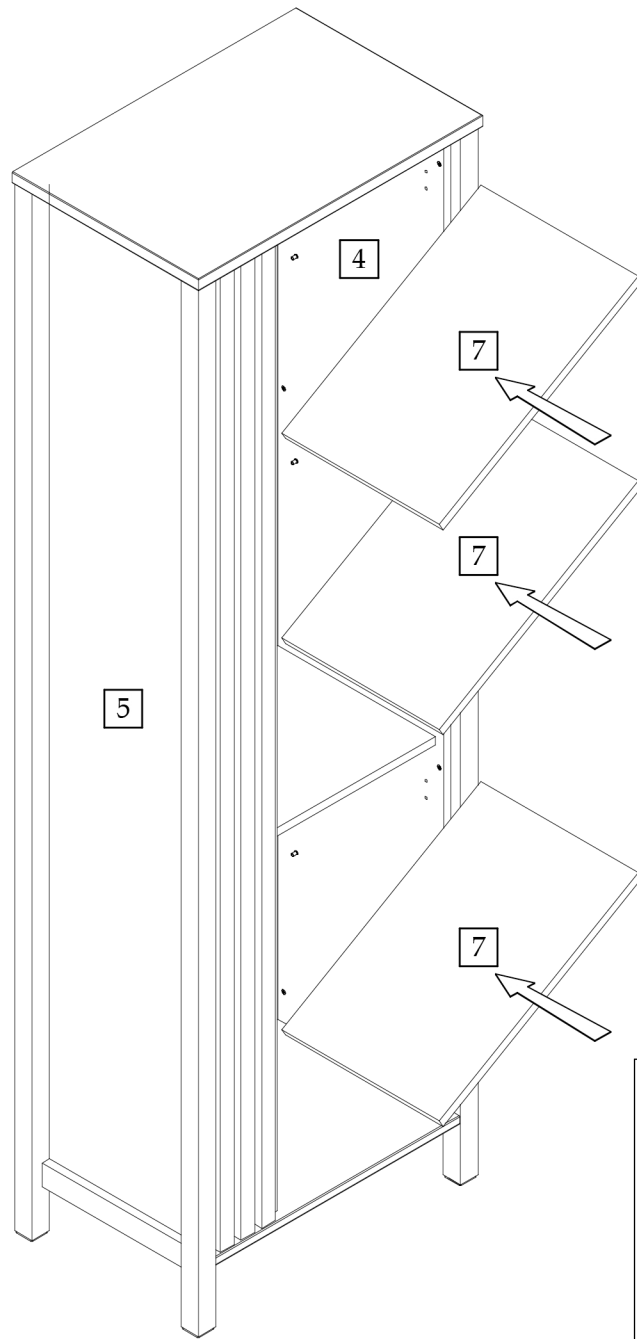

HELIO 1D1W

100 min

100 % cotton

2000 mm

405 mm

619 mm

Element symbol	Measurements				Code	Pack
1	619	405	16	1	1001_EVOK	1/3
2	533	398	16	1	1012	1/3
3	140	1844	16	1	1009	1/3
4	1844	379	16	1	1010	1/3
5	1844	379	16	1	1011	1/3
6	501	343	16	1	1027	1/3
7	501	343	16	3	N/A	1/3
8	692	382	16	1	1029	1/3
9	1155	515	3	1	N/A	1/3
10	703	515	3	1	N/A	1/3
11	1980	38	38	2	EVOK_1980x38_T1	2/3
12	1980	38	38	2	EVOK_1980x38_T2	2/3
13	1844	30	16	3	P16_1844x30x16	1/3
14	324	45	16	2	P16_324x45x16	1/3
15	1143	382	4	1	Glass	3/3

▶ 1

▶ 2

▶ 3

▶ 4

▶ 5

▶ 6

▶ 7

9